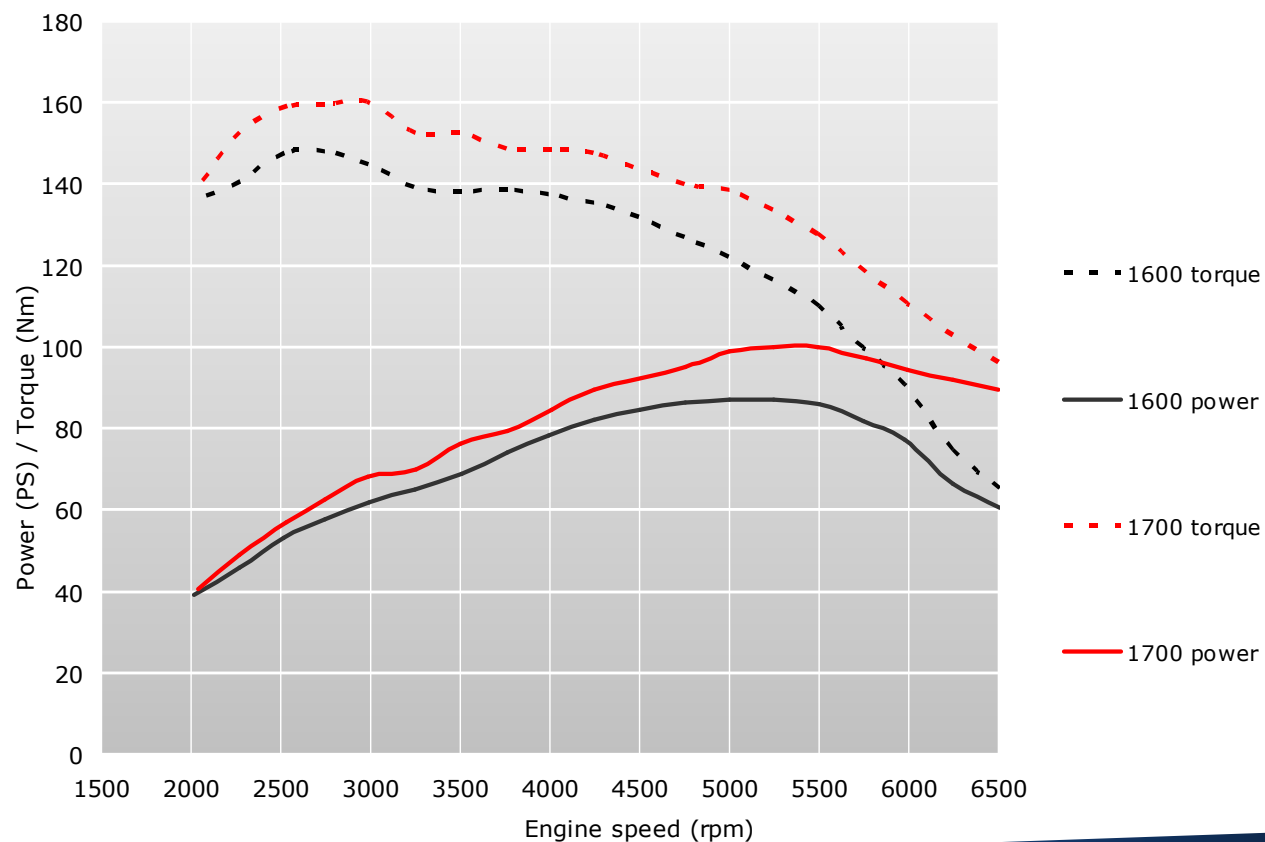

1700cc big bore kit (*A/M silenciadores instalados)

**Thunderbird:
tests de
potencia**

**Máxima potencia: 86 > 101PS* (85bhp > 100bhp*)
Par: 146 > 160Nm* (108 > 118lbs-ft*)**

TRIUMPH